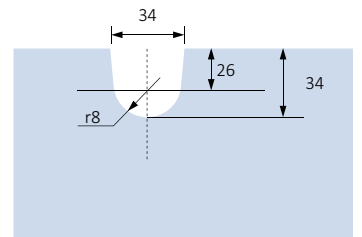

Гама панта за стъкло Лява/Дясна ● 10/20mm* ● 709 gr

Код: 22629-103.14
Цена: 82,20 лв с ДДС

Гама за стена, стомана ● 10mm, ● 353 gr

Код: 22629-401.14
Цена: 29,30 лв с ДДС

Копче стена-стъкло ● 8-12mm ● 98 gr