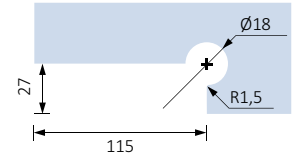

Гама панта за стъкло Лява/Дясна ● 10/20mm* ● 709 gr

Код: 22629-103.14
Цена: 82,20 лв с ДДС

Гама за стена, стомана ● 10mm, ● 353 gr

Код: 22629-401.14
Цена: 29,30 лв с ДДС

Копче стена-стъкло ● 8-12mm ● 98 gr