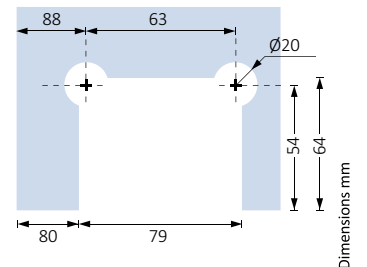

Подова ключалка, сатен

10mm* 689 gr

AVAILABLE WITH
• 2203 SECURITY CYLINDER