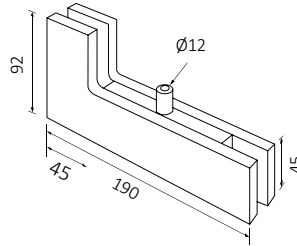

Ос към трегер, стомана

41 gr

Код: 22629-113.13

Цена: 7,50 лв с ДДС

Втулка за заклучване в пода, Ø12 mm

22 gr

Код: 22629-114.14 /лява/
Цена: 72,20 лв с ДДС

Код: 22629-104.14 /дясна/
Цена: 72,20лв с ДДС