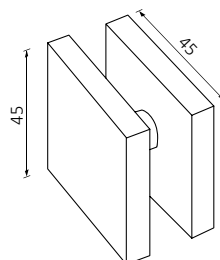

Копче стена-стъкло   ● 8-12mm   ● 98 gr

Код: 22629-402.14
Цена: 26,60 лв с ДДС