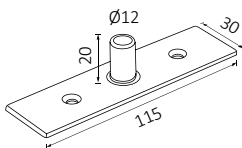

Код: 22629-105.14

Цена: 15,20 лв с ДДС

Ос към трегер, стомана

41 gr

Код: 22629-113.13

Цена: 7,50 лв с ДДС