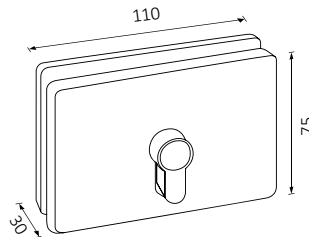

Код: 22629-210.14

Цена: 80,60 лв с ДДС