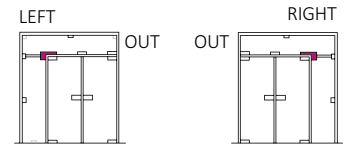

Код: 22629-104.14 /дясна/
Цена: 72,20лв с ДДС