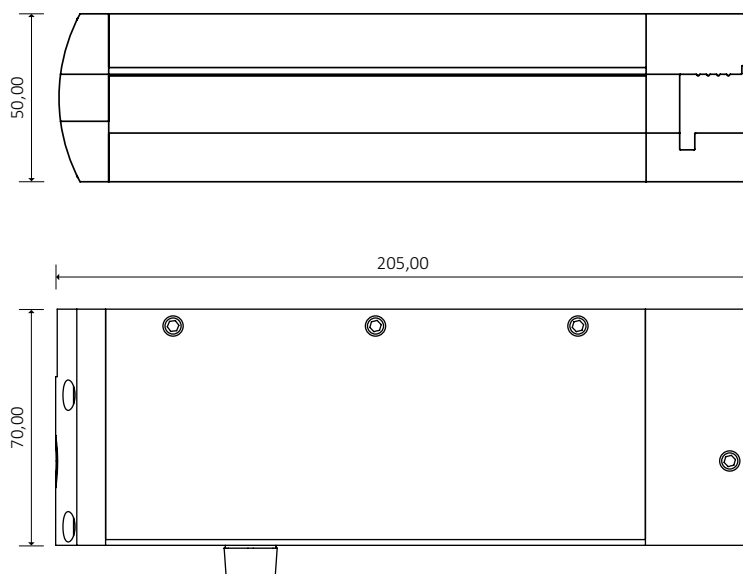

макс. отваряне на на вратата

(застопоряване на $\pm 90^\circ / \pm 135^\circ / \pm 165^\circ / \pm 180^\circ$)

със застопоряване

без застопоряване

Хидравлична панта Medium Noscavo, 90 гр, сатен

Код: 22629-NS100M.14

Цена: 320,00 лв с ДДС

размери

подова планка

хидравлична панта

изрез на стъклото

Код: 22629-101.14

Цена: 43,80 лв с ДДС

Горна панта, сатен

$\varnothing 25 \times 330$ mm, c.c.: 305 mm, H: 74 mm

Polished # 17.87.090 - 54,80 лв