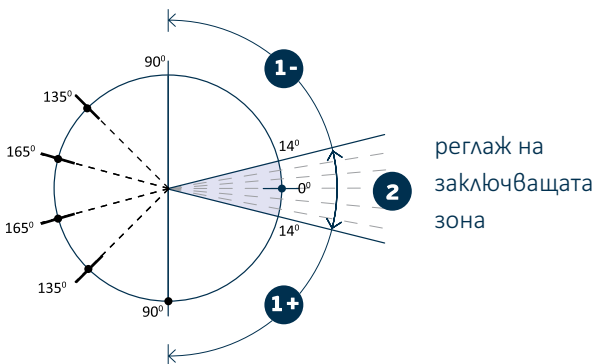

реглажи

6mm напред и назад

3mm ляво и дясно за изравняване на стъклената врата

14° ъглово регулиране

Две клапи за регулаж

1. ❶ За скоростта на затваряне
   - ❷ За скоростта на заключване
2. регулиране на точката на заключване

макс. отваряне на на вратата

(застопоряване на $\pm 90^\circ / \pm 135^\circ / \pm 165^\circ / \pm 180^\circ$)

със застопоряване