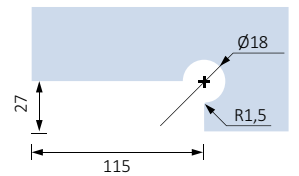

Гама панта за стъкло Лява/Дясна ● 10/20mm* ● 709 gr

Код: 22629-103.14
Цена: 82,20 лв с ДДС

Гама за стена, стомана ● 10mm, ● 353 gr

Код: 22629-401.14
Цена: 29,30 лв с ДДС

Копче стена-стъкло ● 8-12mm ● 98 gr