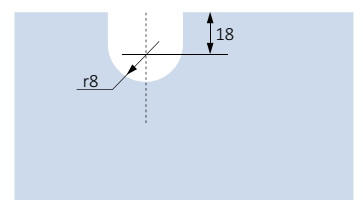

Копче стена-стъкло   ● 8-12mm   ● 98 gr

Код: 22629-402.14
Цена: 26,60 лв с ДДС