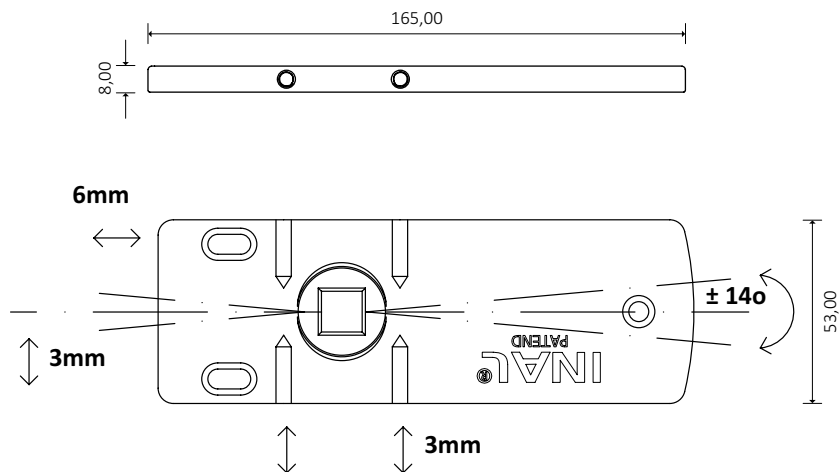

размери

подова планка