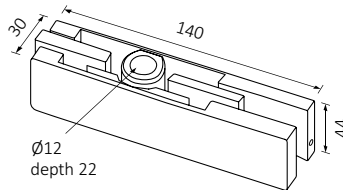

Цена: 320,00 лв с ДДС

размери

подова планка

хидравлична панта

изрез на стъклото

Код: 22629-101.14

Цена: 43,80 лв с ДДС

Горна панта, сатен