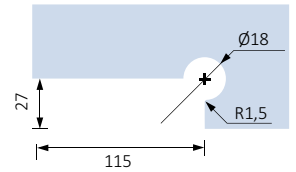

Код: 22629-101.14

Цена: 43,80 лв с ДДС

Горна панта, сатен

10mm 339 gr

Код: 22629-210.14

Цена: 80,60 лв с ДДС

Подова ключалка, сатен

10mm* 689 gr

AVAILABLE WITH
• 2203 SECURITY CYLINDER

Код: 22629-105.14

Цена: 15,20 лв с ДДС

Ос към трегер, стомана

41 gr

Код: 22629-113.13

Цена: 7,50 лв с ДДС

Втулка за заклучване в пода, Ø12 mm

22 gr