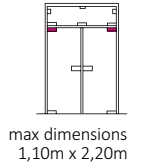

■ Без задържане при отваряне
/по заявка/

	Широчина на врата	Тегло на врата	Деб. на стъклото
LIGHT	0,70m	80Kg	10-12 mm
MEDIUM	1,00m	100Kg	10-12 mm
HEAVY	1,10m външна	до 200Kg	H1: 10-12
	1,20m вътрешна		H2: 13,52- 17,52

Цена: 320,00 лв с ДДС

размери

подова планка

хидравлична панта

изрез на стъклото

Код: 22629-101.14

Цена: 43,80 лв с ДДС

Горна панта, сатен