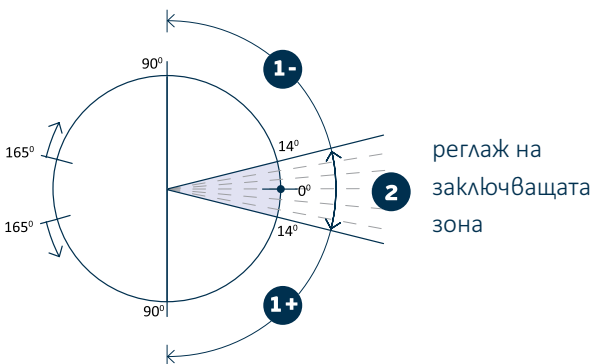

без застопоряване