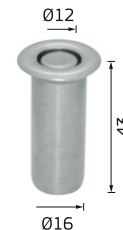

Втулка за заклучване в пода, Ø12 mm

22 gr